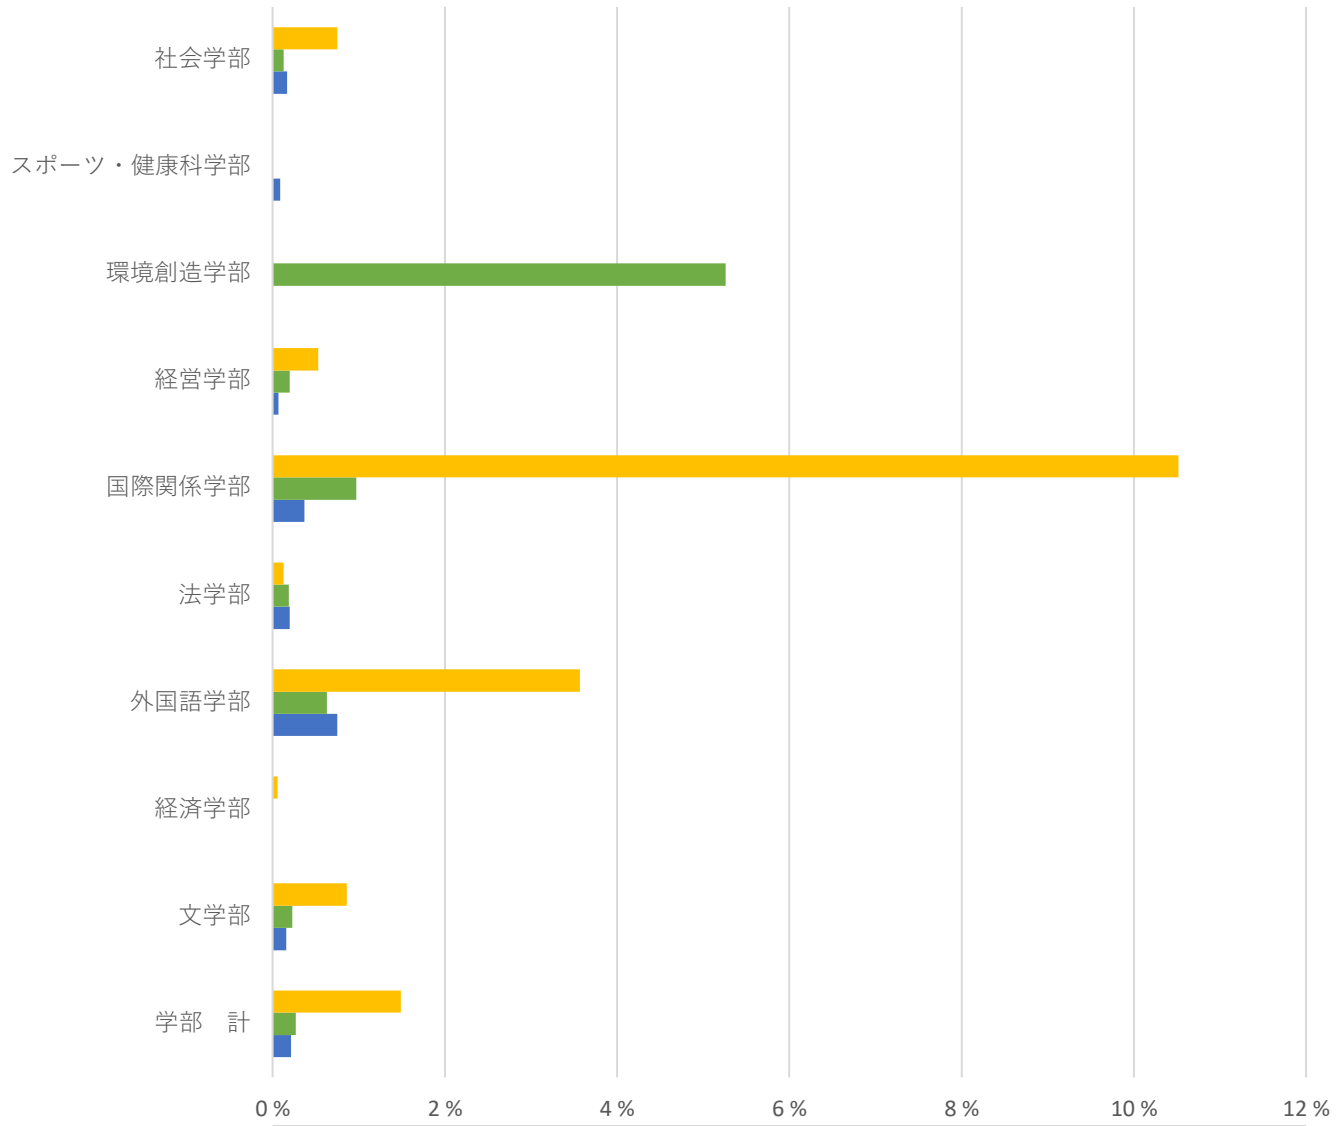

学部学生の留学率の推移

	学部 計	文学部	経済学部	外国語学部	法学部	国際関係学部	経営学部	環境創造学部	スポーツ・健康科学部	社会学部
■ 2022	1.49	0.86	0.06	3.57	0.13	10.52	0.53		0.00	0.75
■ 2021	0.27	0.23	0.00	0.63	0.19	0.97	0.20	5.26	0.00	0.13
■ 2020	0.21	0.16	0.00	0.75	0.20	0.37	0.07	0.00	0.09	0.17

■ 2022 ■ 2021 ■ 2020