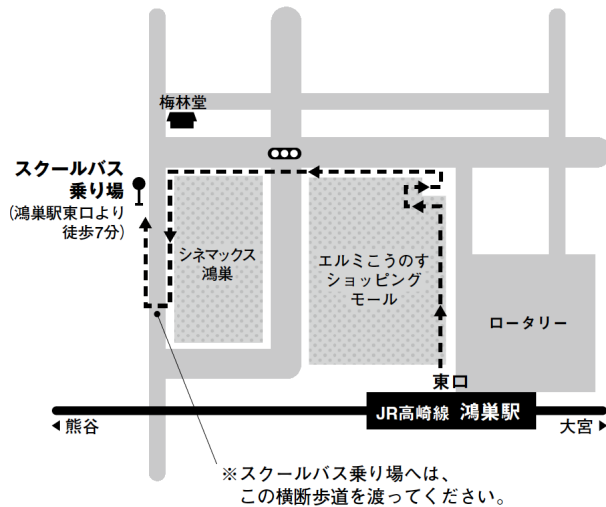

大東文化大学アクセスマップ

東松山 キャンパス周辺MAP

- 東武東上線高坂駅西口下車
 - ・無料スクールバスで約7分
 - ・路線バス（川越観光）鳩山ニュータウン行「大東文化大学」バス停下車

JR高崎線 鴻巣駅 スクールバス出発案内MAP

鴻巣駅東口からエルミこうのすに沿って直進。階段を下りて、左折。シネマックス鴻巣北側道路をはさんで目前。

- JR 高崎線鴻巣駅東口下車
 - ・無料スクールバスで約45分
 - （スクールバス乗り場まで徒歩7分）

板橋 キャンパス周辺MAP

- 東武東上線東武練馬駅北口下車
 - ・無料スクールバスで約7分（スクールバス乗り場まで徒歩5分）
 - ・路線バス（国際興業）浮間舟渡駅行「高島六の橋」バス停下車
- 都営三田線西台駅西口下車
 - ・徒歩10分
- 東武東上線成増駅北口下車
 - ・路線バス（国際興業）赤羽駅西口行または志村三丁目駅行「大東文化大学」バス停下車