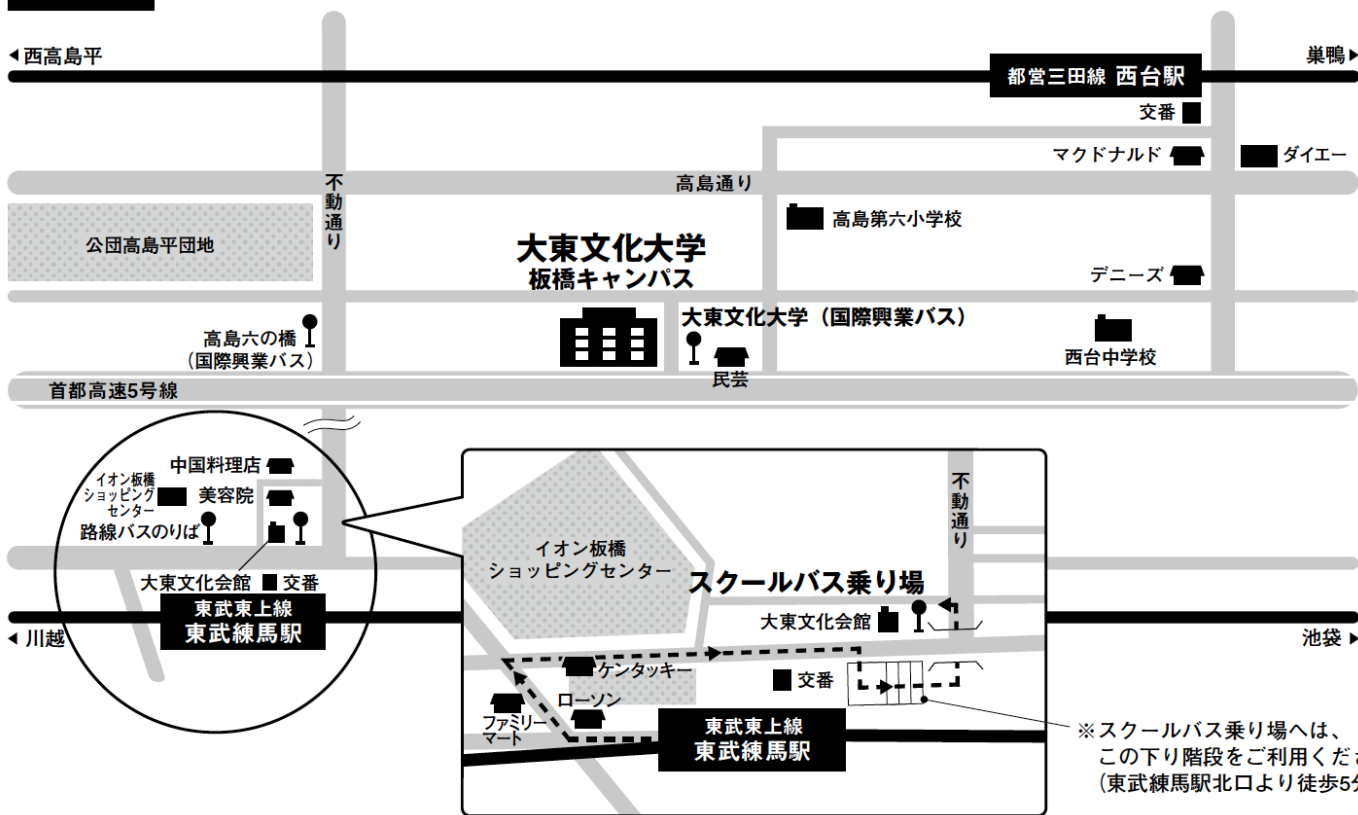

大東文化大学アクセスマップ

東松山 キャンパス周辺MAP

- 東武東上線高坂駅西口下車
 - ・無料スクールバスで約7分
 - ・路線バス（川越観光）鳩山ニュータウン行「大東文化大学」バス停下車

JR高崎線 鴻巣駅 スクールバス出発案内MAP

鴻巣駅東口からエルミこうのすに沿って直進。階段を下りて、左折。シネマックス鴻巣北側道路をはさんで目前。

- JR 高崎線鴻巣駅東口下車
 - ・無料スクールバスで約45分
 - （スクールバス乗り場まで徒歩7分）

板橋 キャンパス周辺MAP

- 東武東上線東武練馬駅北口下車
 - ・無料スクールバスで約7分（スクールバス乗り場まで徒歩5分）
 - ・路線バス（国際興業）浮間舟渡駅行「高島六の橋」バス停下車
- 都営三田線西台駅西口下車
 - ・徒歩10分
- 東武東上線成増駅北口下車
 - ・路線バス（国際興業）赤羽駅西口行または志村三丁目駅行「大東文化大学」バス停下車