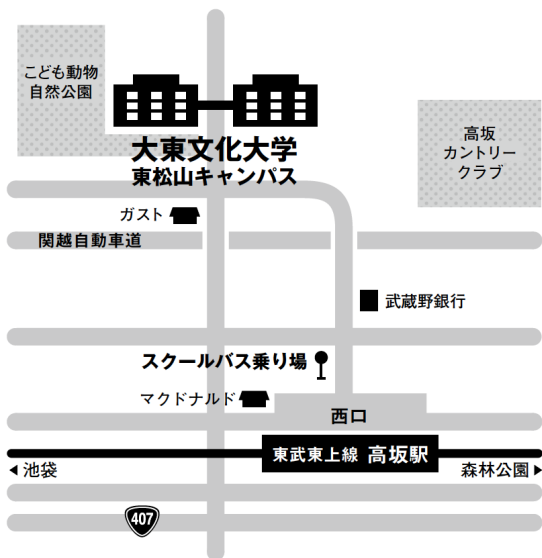

大東文化大学アクセスマップ

東松山 キャンパス周辺MAP

- 東武東上線高坂駅西口下車
 - ・無料スクールバスで約7分
 - ・路線バス（川越観光）鳩山ニュータウン行「大東文化大学」バス停下車

JR高崎線 鴻巣駅 スクールバス出発案内MAP

鴻巣駅東口からエルミこうのすに沿って直進。階段を下りて、左折。シネマックス鴻巣北側道路をはさんで目前。

- JR 高崎線鴻巣駅東口下車
 - ・無料スクールバスで約45分
 - （スクールバス乗り場まで徒歩7分）

板橋 キャンパス周辺MAP

- 東武東上線東武練馬駅北口下車
 - ・無料スクールバスで約7分（スクールバス乗り場まで徒歩5分）
 - ・路線バス（国際興業）浮間舟渡駅行「高島六の橋」バス停下車
- 都営三田線西台駅西口下車
 - ・徒歩10分
- 東武東上線成増駅北口下車
 - ・路線バス（国際興業）赤羽駅西口行または志村三丁目駅行「大東文化大学」バス停下車