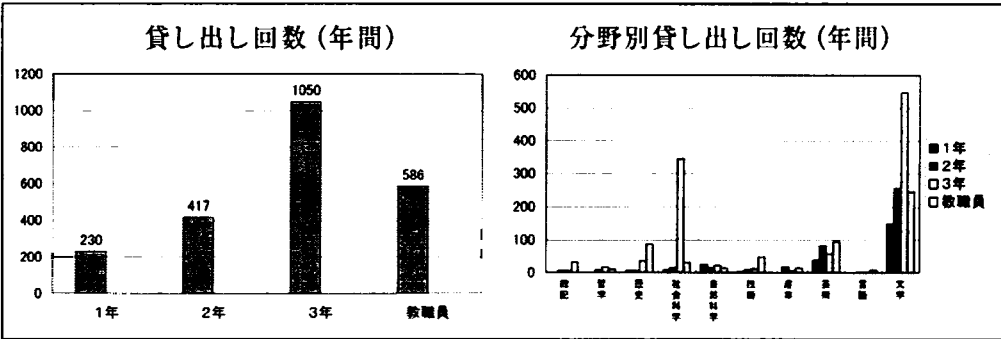

2008年度三学期図書室データ

(2月3日現在)

編集後記

こんにちは!
今回のわかあゆは楽しんでいただけでしょうか?
今回の内容は「あつあつおでん特集」です。私もこれを読んだときに、つい学校帰りにおでんを買ってしまったものです。個人的にはもち巾着が好きです。(笑)
さて、今年もまた卒業のシーズンがやって参りました。別れ、そして新たな第一歩を踏み出す季節ですね。この時期になると、つい卒業ソングが聴きたくなるものです。私は、コブクロの「桜」と言う曲が聴きたくなります。とくにサビの部分は心にじーんときて、オススメです。
卒業してしまう図書委員の先輩方、今まで図書委員会活動ごろうさまでした。これからは私達一・二年生が先輩方が築き上げてきた図書委員の仕事を引き継いでいきたいと思います。
年に三度しか、わかあゆを発行できませんが、来年もどうぞよろしく願います。皆さんが楽しんでくれるよう、これからも様々な企画を考えていきたいと思います。

Y&O