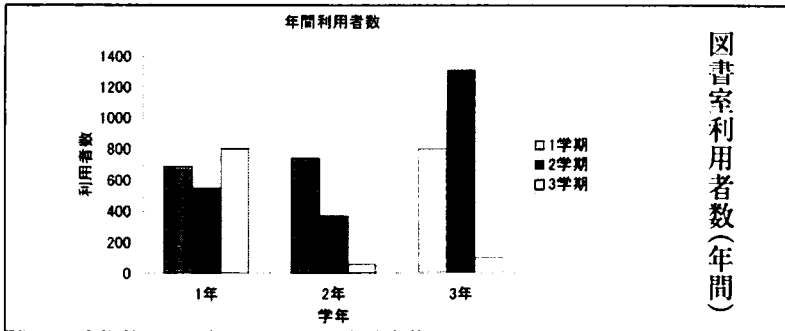

図書室統計

ベストリーディング

順位	利用者数	書名	著者
1	11	容疑者Xの献身	東野 圭吾
2	10	バカとテストと召喚獣	井上 賢二
2	10	美少女キャラの描き方	入江 泰浩、椎名 見早子、小野 正幸
4	9	最新 経営学がよーくわかる本 ポケット図解 世界一カンタンな経営学の入門書!	土方 千代子・椎野 裕美子
4	9	図書館戦争	有川 浩
6	8	Ulah Wild flowers Littlebook	Tom Till
6	8	A型自分の説明書	Jamais Jamais
8	7	探偵ガリレオ	東野 圭吾
8	7	SILENT NIGHT 透明な、透明なクリスマス..	吉村 和敏 写真:石田 衣良
8	7	空の境界 中	奈須 きのこ
8	7	空の境界 下	奈須 きのこ
8	7	もやしもん 6	石川 雅之

ベストリーダー

順位	冊数	クラス
1	162	3-8
2	99	3-2
3	73	2-6
4	68	3-4
5	67	2-8
6	64	教職員
7	63	3-1
8	59	教職員
9	53	教職員
10	52	教職員
11	44	3-3
12	43	1-10
13	41	2-5
14	39	2-10
15	38	3-2
16	37	教職員
17	36	教職員
18	33	教職員

昨年度の貸し出し数と比較すると、1年生は減少し、2、3年生は増加した。入館者数は大きな変化はない。図書室はできるだけ入りやすくしたい。入室の記帳は適切か、検討したい。