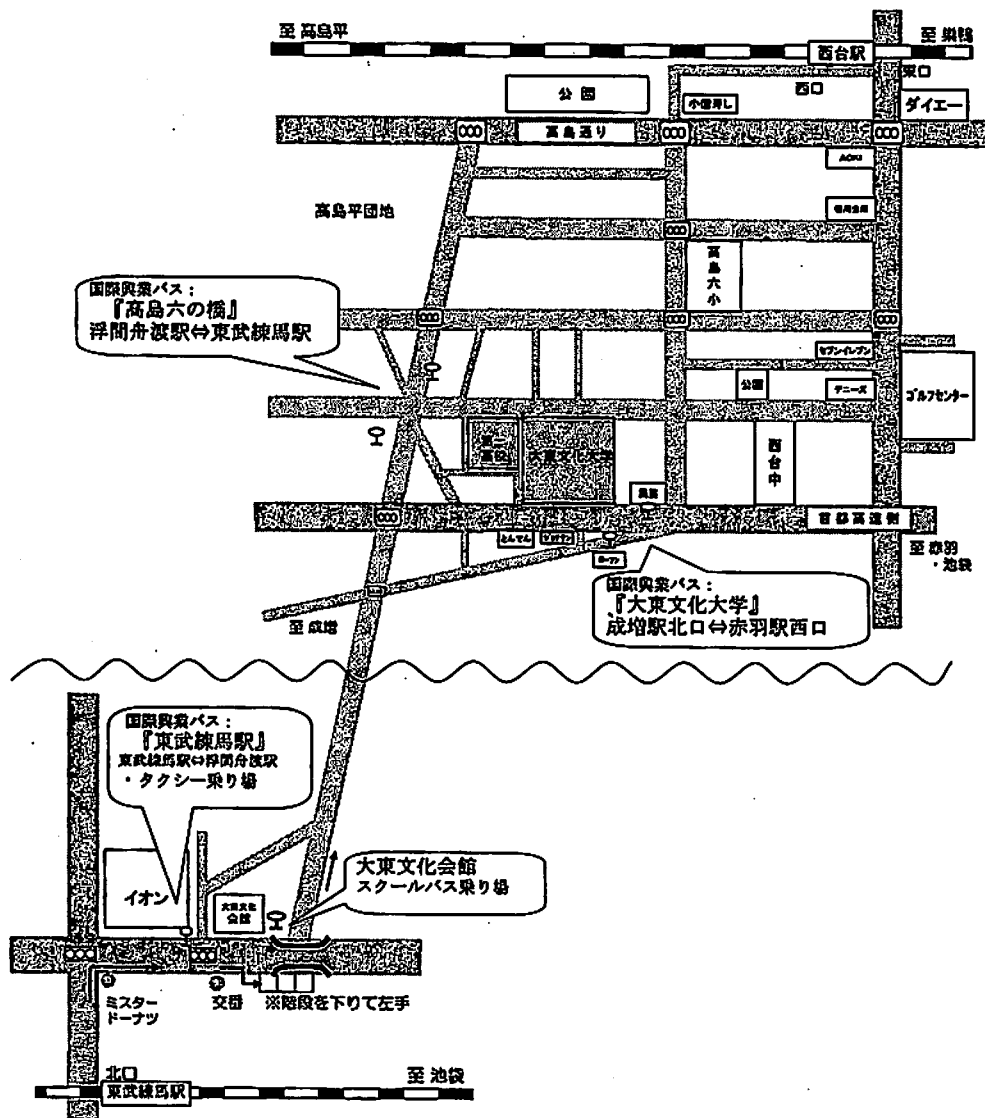

※定員を超えた場合は見学となります。各教科・クラブの実施時間に間に合うよう、お早めにお越しください。

《交通手段》 スクールバスは公共交通機関のご利用をお願いします。

東武東上線「東武練馬」駅北口下車スクールバス5分
 都営三田線「西台」駅下車徒歩10分
 国際興業バス「赤羽駅西口～成増駅北口で「大東文化大学」下車
 浮間舟渡駅～東武練馬駅で「高島六の橋」下車

《7月25日(月)スクールバスダイヤ》

※ご利用は無料です。