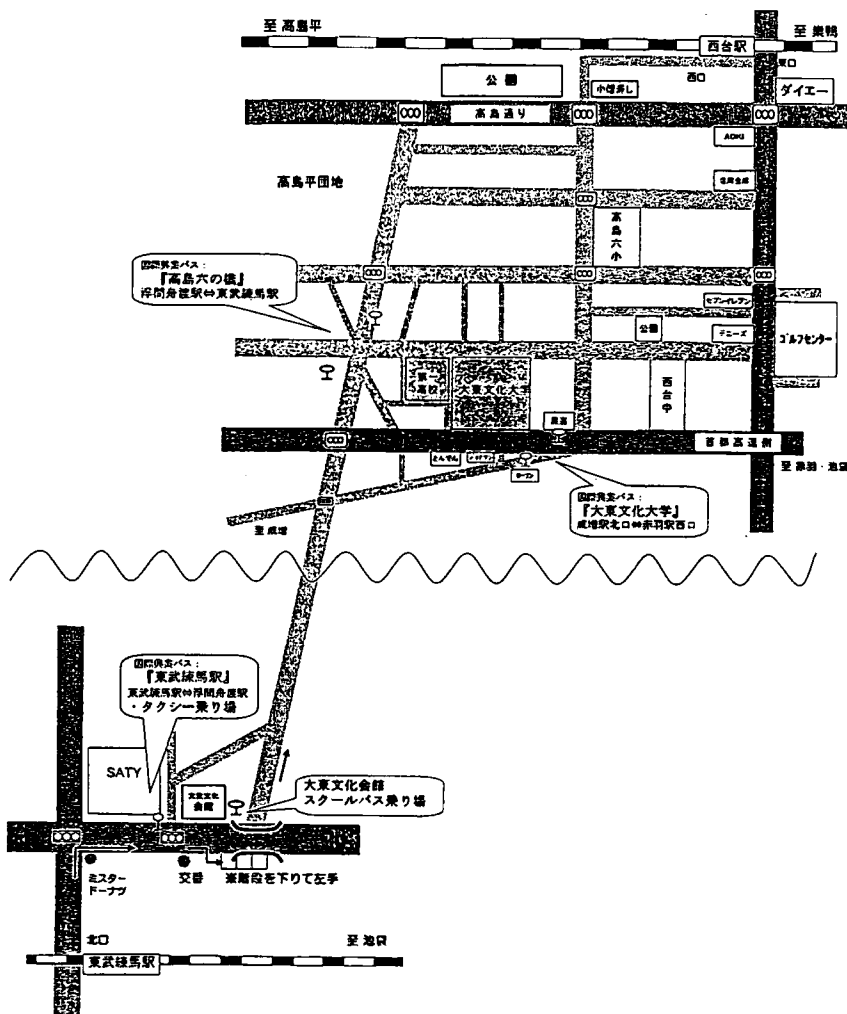

※定員を超えた場合は見学となります。各教科・クラブの実施時間に間に合うよう、お早めにお越しください。

《交通手段》

東武東上線：「東武練馬」駅北口下車 スクールバス 5分

都営三田線：「西台」駅下車徒歩 10分

国際興業バス：赤羽駅西口～成増駅北口で「大東文化大学」下車

浮間舟渡駅～東武練馬駅で「高島六の橋」下車

※ スクールバス又は公共交通機関のご利用をお願い致します。

《7月26日(月) スクールバスダイヤ》 無料

東武練馬駅前 大東文化会館発	時	大 学 発
高 高 高 58 52 40	7	50
高 高 高 高 50 45 40 35 27 13 10 08 03	8	00 04 15 20 25 30 40 45 50 55
50 40 30 20 15 10 00	9	00 10 20 25 30 40 50
50 40 30 25 20 10 00	10	00 10 20 30 35 40 50
45 30 15 00	11	00 10 25 40 55
50 40 30 20 15 10 00	12	10 20 25 30 40 50
50 40 30 20 05	13	00 15 30 40 50
50 40 30 20 10 00	14	00 10 20 30 40 50
50 40 30 20 15 10 00	15	00 10 20 25 30 40 50
45 30 25 20 10 00	16	00 10 20 30 35 40 55
50 35 25 15 05 00	17	10 15 25 35 45