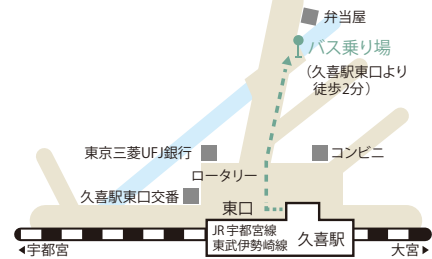

東松山

キャンパス周辺 MAP

JR高崎線 鴻巣駅「鴻巣シャトル」出発案内 MAP

鴻巣駅東口からエルミここのすに沿って直進。階段を下りて、左折。鴻巣中央図書館北側道路をはさんで目前。

JR宇都宮線・東武伊勢崎線 久喜駅「久喜シャトル」出発案内 MAP

板橋

キャンパス周辺 MAP

※スクールバス乗り場へは、この下り階段をご利用ください。(東武練馬[大東文化大学前]駅北口より徒歩5分)