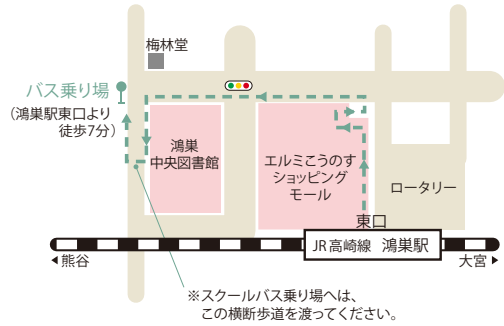

東松山

キャンパス周辺 MAP

JR高崎線 鴻巣駅「鴻巣シャトル」出発案内 MAP

鴻巣駅東口からエルミここのすに沿って直進。階段を下りて、左折。鴻巣中央図書館北側道路をはさんで目前。

JR宇都宮線・東武伊勢崎線 久喜駅「久喜シャトル」出発案内 MAP

板橋

キャンパス周辺 MAP

※スクールバス乗り場へは、この下り階段をご利用ください。(東武練馬[大東文化大学前]駅北口より徒歩5分)