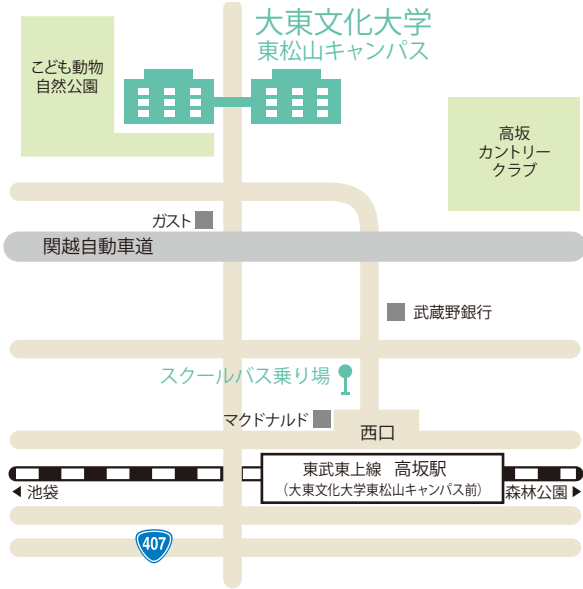

東松山

キャンパス周辺 MAP

JR高崎線 鴻巣駅「鴻巣シャトル」出発案内 MAP

鴻巣駅東口からエルミここのすに沿って直進。階段を下りて、左折。鴻巣中央図書館北側道路をはさんで目前。

JR宇都宮線・東武伊勢崎線 久喜駅「久喜シャトル」出発案内 MAP

板橋

キャンパス周辺 MAP

※スクールバス乗り場へは、この下り階段をご利用ください。(東武練馬[大東文化大学前]駅北口より徒歩5分)