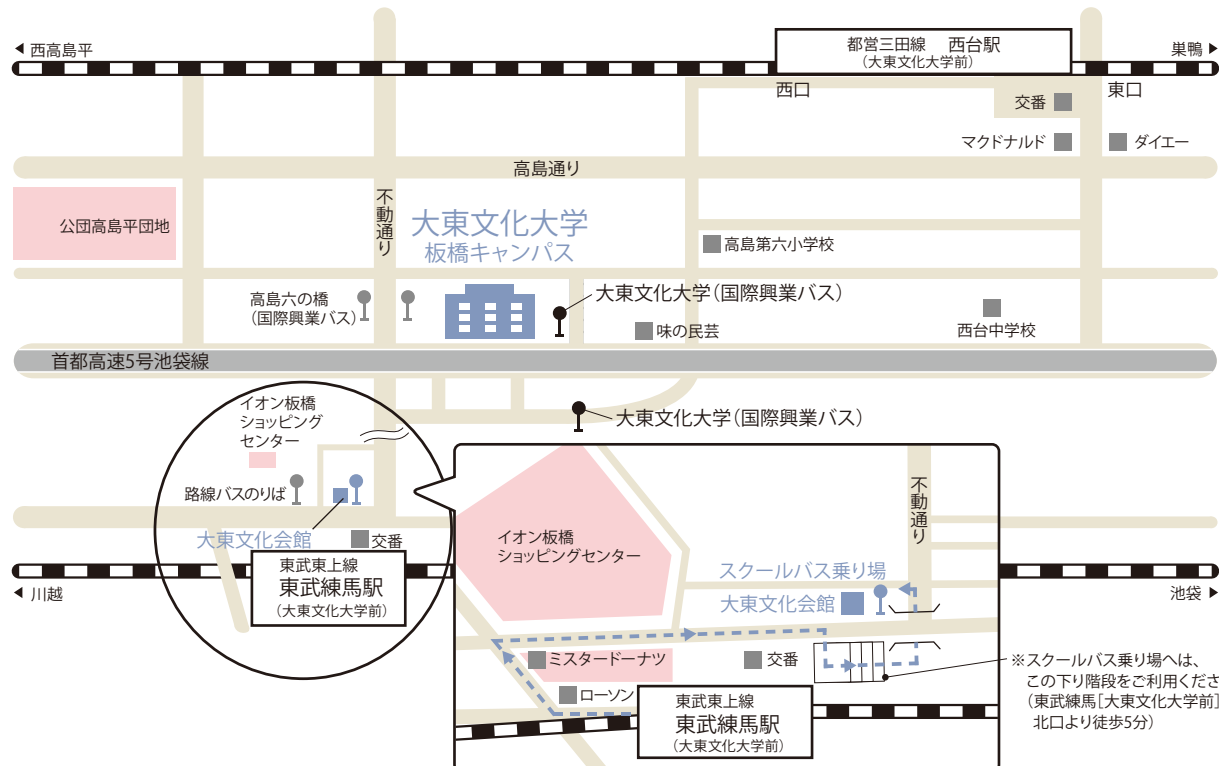

東松山

キャンパス周辺 MAP

JR高崎線 鴻巣駅「鴻巣シャトル」出発案内 MAP

鴻巣駅東口からエルミここのすに沿って直進。階段を下りて、左折。鴻巣中央図書館北側道路をはさんで目前。

JR宇都宮線・東武伊勢崎線 久喜駅「久喜シャトル」出発案内 MAP

板橋

キャンパス周辺 MAP

※スクールバス乗り場へは、この下り階段をご利用ください。(東武練馬[大東文化大学前]駅北口より徒歩5分)