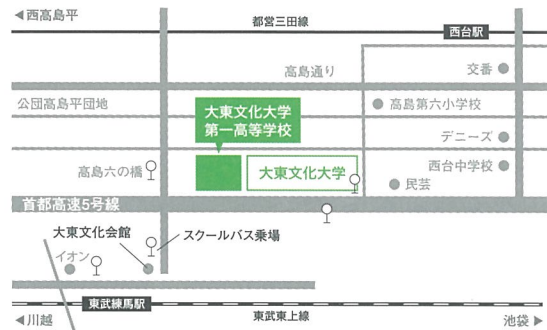

説明会の前(13:40～)に、「大東一高ピックアップ」として、留学や国際交流、部活動などの説明・紹介を行います。12月以降は出願相談会となります。1月以降の個別相談会は、随時受け付けます。(Web予約推奨)

〈説明会終了後〉希望者に進路個別相談会・校舎見学あり
既に説明会に参加された方の受付時間 13:30～

上履き不要

詳細は本校HPにてご確認ください。

大東大一高 検索

出願はインターネットで。

インターネットによる出願(Web出願)を昨年度から開始しました。また、学校説明会等の参加予約もインターネットでできます。

ACCESS

[最寄り駅] 都営三田線「西台駅」、東武東上線「東武練馬駅」

主要駅から本校までのアクセス時間

自転車通学時間

新宿から	30分	浮間舟渡から	16分
池袋から	25分	小竹向原から	28分
巣鴨から	27分	大泉学園から	35分
朝霞台から	23分	光が丘から	25分
川口から	24分	蕨から	31分
		川口から	30分
		戸田から	25分
		成増から	15分
		練馬から	28分
		和光から	28分