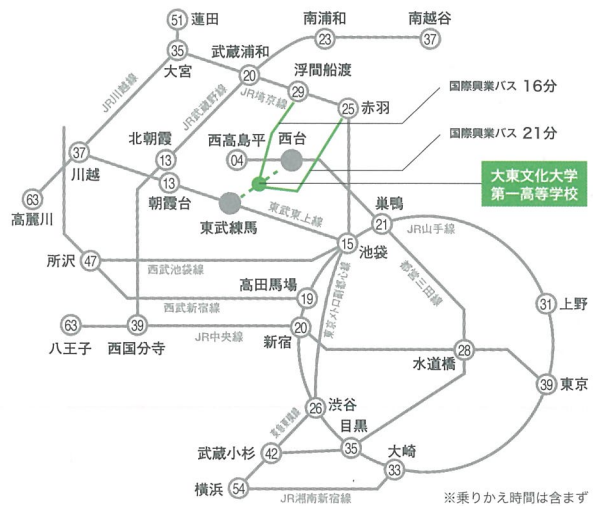

ACCESS

[最寄り駅] 都営三田線「西台駅」、東武東上線「東武練馬駅」

主要駅から本校までのアクセス時間

自転車通学時間

新宿から	30分	浮間舟渡から	16分
池袋から	25分	小竹向原から	28分
巣鴨から	27分	大泉学園から	35分
朝霞台から	23分	光が丘から	25分
川口から	24分	蕨から	31分
		川口から	30分
		戸田から	25分
		成増から	15分
		練馬から	28分
		和光から	28分