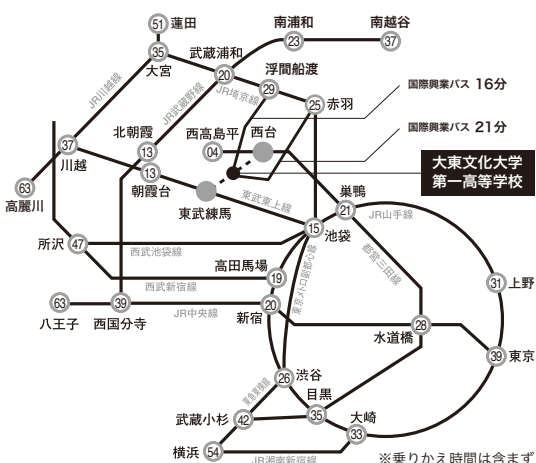

※の部活動は雨天の場合中止または内容が変更することがあります。

★体験なし、説明会のみ

体験授業の講座内容は、決定次第本校ホームページに掲載します。なお、運動部公式戦出場等、事情により内容に変更が生じる可能性があります。必ず事前に、本校ホームページでご確認下さい。

▶▶▶ <https://www.daito.ac.jp/ichiko/>

ホームページへ

- 参加したいイベント時間にあわせて来校して下さい。
- 運動部に参加する場合は、運動のできる服装、運動靴、着替え、タオル、飲み物などを用意して下さい。
- 書道に参加する場合は書道道具を持参して下さい。

ACCESS

- 都営地下鉄三田線「西台駅」西口徒歩10分
- 東武東上線「東武練馬駅」スクールバス5分
- 東武東上線、有楽町線、副都心線「成増駅」バス13分

スクールバス乗場 (拡大図)

※スクールバスは大東文化会館より運行

※スクールバスダイヤに関しては、開催日近くになりましたらHPをご確認下さい。
スクールバス(無料)をご利用下さい。
駐車場はございませんので、公共交通機関をご利用下さい。

- 京浜東北線「赤羽駅」バス21分
- 埼京線「浮間舟渡駅」バス16分