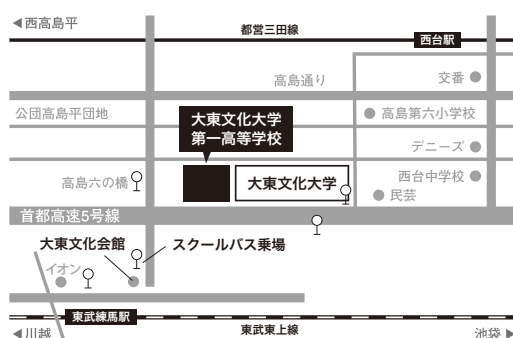

※の部活動は雨天の場合中止または内容が変更することがあります。

★体験なし、説明会のみ

体験授業の講座内容は、決定次第本校ホームページに掲載します。なお、運動部公式戦出場等、事情により内容に変更が生じる可能性があります。必ず事前に、本校ホームページでご確認下さい。

▶▶▶ <https://www.daito.ac.jp/ichiko/>

ホームページへ

- 参加したいイベント時間にあわせて来校して下さい。
- 運動部に参加する場合は、運動のできる服装、運動靴、着替え、タオル、飲み物などを用意して下さい。
- 書道に参加する場合は書道道具を持参して下さい。

ACCESS

- 都営地下鉄三田線「西台駅」西口徒歩10分
- 東武東上線「東武練馬駅」スクールバス5分
- 東武東上線、有楽町線、副都心線「成増駅」バス13分

スクールバス乗場 (拡大図)

※スクールバスは大東文化会館より運行

※スクールバスダイヤに関しては、開催日近くになりましたらHPをご確認下さい。
スクールバス(無料)をご利用下さい。
駐車場はございませんので、公共交通機関をご利用下さい。

- 京浜東北線「赤羽駅」バス21分
- 埼京線「浮間舟渡駅」バス16分