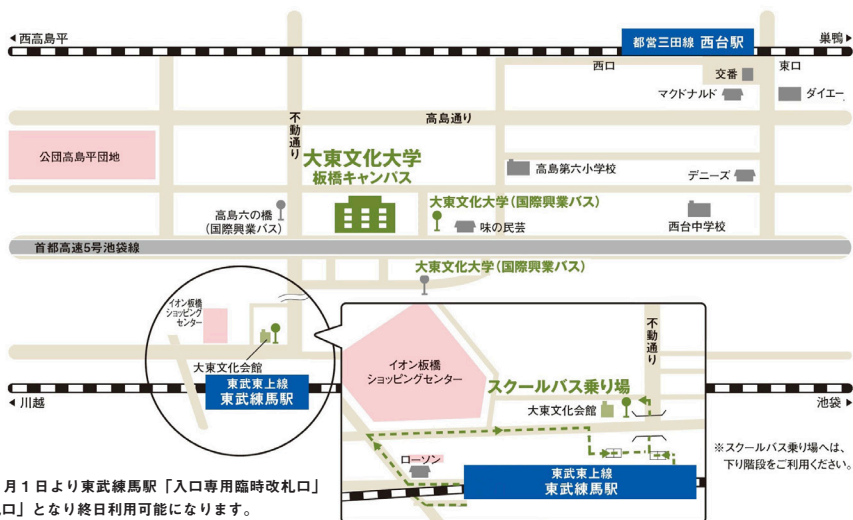

## 【 展覧会場 】

### 大東文化大学板橋キャンパス体育館

入構は正門のみとなり、検温カメラによる体温チェックを行います。

来場者の状況により、入場制限することがありますので、あらかじめご了承ください。

大学構内に駐車場はありません。

東武東上線東武練馬駅、大東文化会館からのスクールバスをご利用ください。

土曜日は終日運行。日曜日は展覧会会期に合わせて随時運行します。

## 板橋

### キャンパス周辺MAP